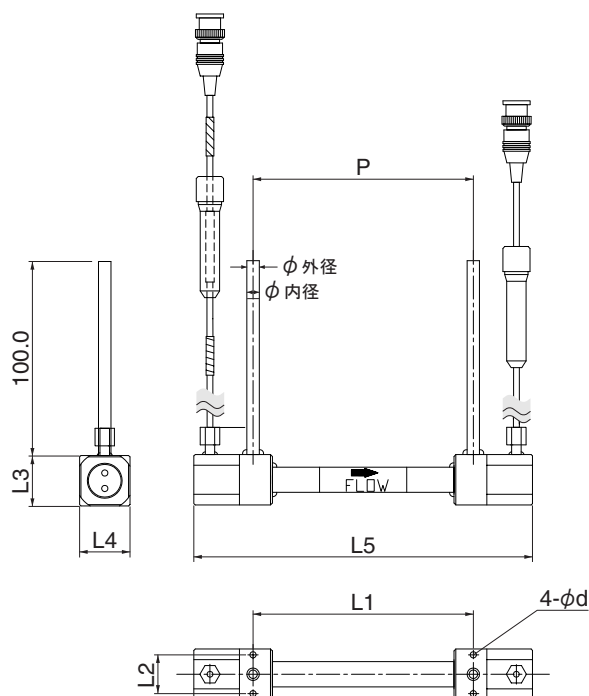

超音波流量計

Ultrasonic Depth Sounder

HLF600 寸法図

Outline Drawing

■表示器 Converter

■検出器 Detector

■規格・寸法 Code and dimentions

規格	流量	寸法 (mm)						取付穴径 d	配管口径	
		L1	L2	L3	L4	L5	P		外径	内径
HLF600-04	0.05~2L/min	113.6	20	26	26	174.6	113.6	3.2	6.35	4.35
HLF600-06	0.1~6L/min	102	26	24	35	178.6	111.6	4.5	9.52	6.35
HLF600-08	0.5~20L/min	84.6	18	29	29	178.6	108.5	4.5	12.7	9.52