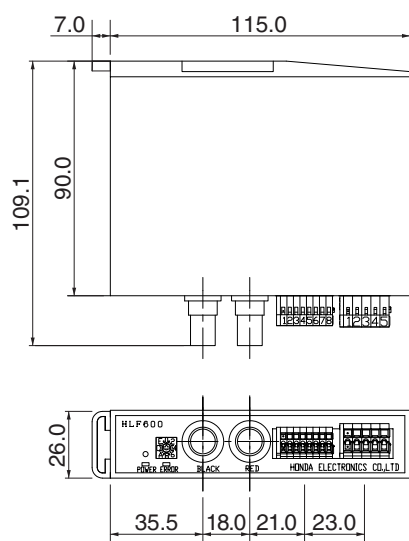

超音波流量計

Ultrasonic Depth Sounder

HLF600 寸法図

Outline Drawing

■表示器 Converter

■検出器 Detector

■規格・寸法 Code and dimentions

規格	流量	寸法 (mm)						取付穴径 d	配管口径	
		L1	L2	L3	L4	L5	P		外径	内径
HLF600-04	0.05~2L/min	113.6	20	26	26	174.6	113.6	3.2	6.35	4.35
HLF600-06	0.1~6L/min	102	26	24	35	178.6	111.6	4.5	9.52	6.35
HLF600-08	0.5~20L/min	84.6	18	29	29	178.6	108.5	4.5	12.7	9.52